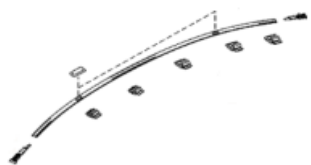

Молдинг для монтажу поперечок DD2FV4701 (лівий)
Roof Molding left hand side

D1YE509LOA

1 213,62

Молдинг для монтажу поперечок DD2FV4701 (правий)
Roof Molding right hand side

D1YE509H0A

1 213,62