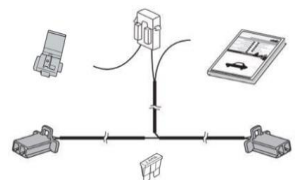

Проводка підсвічування простору для ніг
Welcome Illumination Harness
Встановлюється разом із C856V7057, C857V7057,
C850V7055B

C850V7055E

1 573,56