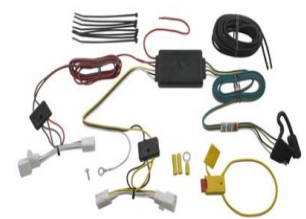

**Кріплення для лиж на поперечинах  
(6 пар лиж або 4 сноуборда)**  
Thule Ski-/snowboard attachment long type

C801V3851

20 485,91

**Кріплення для лиж на поперечинах  
(4 пари лиж або 2 сноуборда)**  
Thule Ski-/snowboard attachment short type

C800V3851

4 718,05

**Тягово - зчіпний пристрій з'ємний для кузова  
універсал (Для встановлення порібні кронштейни  
GHP9V3925)**  
Tow bar

GHP9V3920A

23 662,39

**Тягово - зчіпний пристрій з'ємний для кузова  
універсал (Для встановлення порібні кронштейни  
GHP9V3925)**  
Tow bar

GBWJV3920

36 308,86

**Кронштейни для встановлення тягово-зчіпного  
пристрою GHP9V3920**  
Tow bar bracket

GHP9V3925

4 098,46

**Проводка для підключення фаркопа на 13  
контактів для кузова універсал**  
Tow bar harness